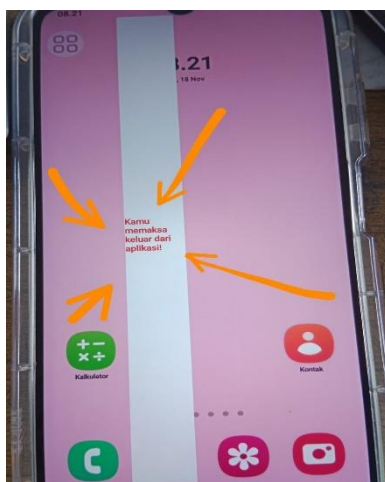

### 2. TIDAK DAPAT MENGGANTI KEYBOARD DENGAN SIMPLE KEYBOARD

Solusi:

- SAMSUNG: <https://www.youtube.com/shorts/9L-UW4HnjLQ>
- VIVO & OPPO: <https://www.youtube.com/shorts/KzIAkp17uSg>
- INFINIX, ITEL, TECNO atau UNIVERSAL:  
<https://www.youtube.com/shorts/RkuqHZb66-s>

### 3. TIDAK DAPAT INSTALL APLIKASI

Disebabkan banyak faktor, biasanya memori minimum yang kurang, playprotect aktif dll

Solusi :

<https://www.youtube.com/watch?v=C9XvB1BBxFM>

### 4. MEMAKSA KELUAR DARI APLIKASI

Penyebabnya adalah, siswa memaksa keluar dengan paksa tanpa menggunakan password.

Solusi : Restart HP