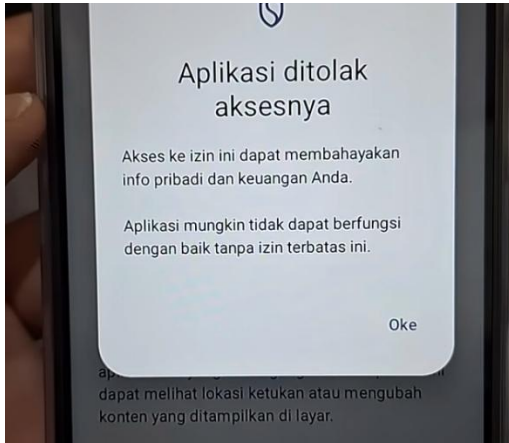

PANDUAN GURU TENTANG APLIKASI UJIAN ONLINE CBT SMPN 2 CIKARANG SELATAN

TROUBLESHOOTING APLIKASI DAN SOLUSINYA

1. APLIKASI DI TOLAK AKSESNYA

Solusi :

<https://www.youtube.com/shorts/JB8TagguPfA>

2. TIDAK DAPAT MENGGANTI KEYBOARD DENGAN SIMPLE KEYBOARD

Solusi:

- SAMSUNG: <https://www.youtube.com/shorts/9L-UW4HnjLQ>
- VIVO & OPPO: <https://www.youtube.com/shorts/KzIAkp17uSg>
- INFINIX, ITEL, TECNO atau UNIVERSAL:
  <https://www.youtube.com/shorts/RkuqHZb66-s>