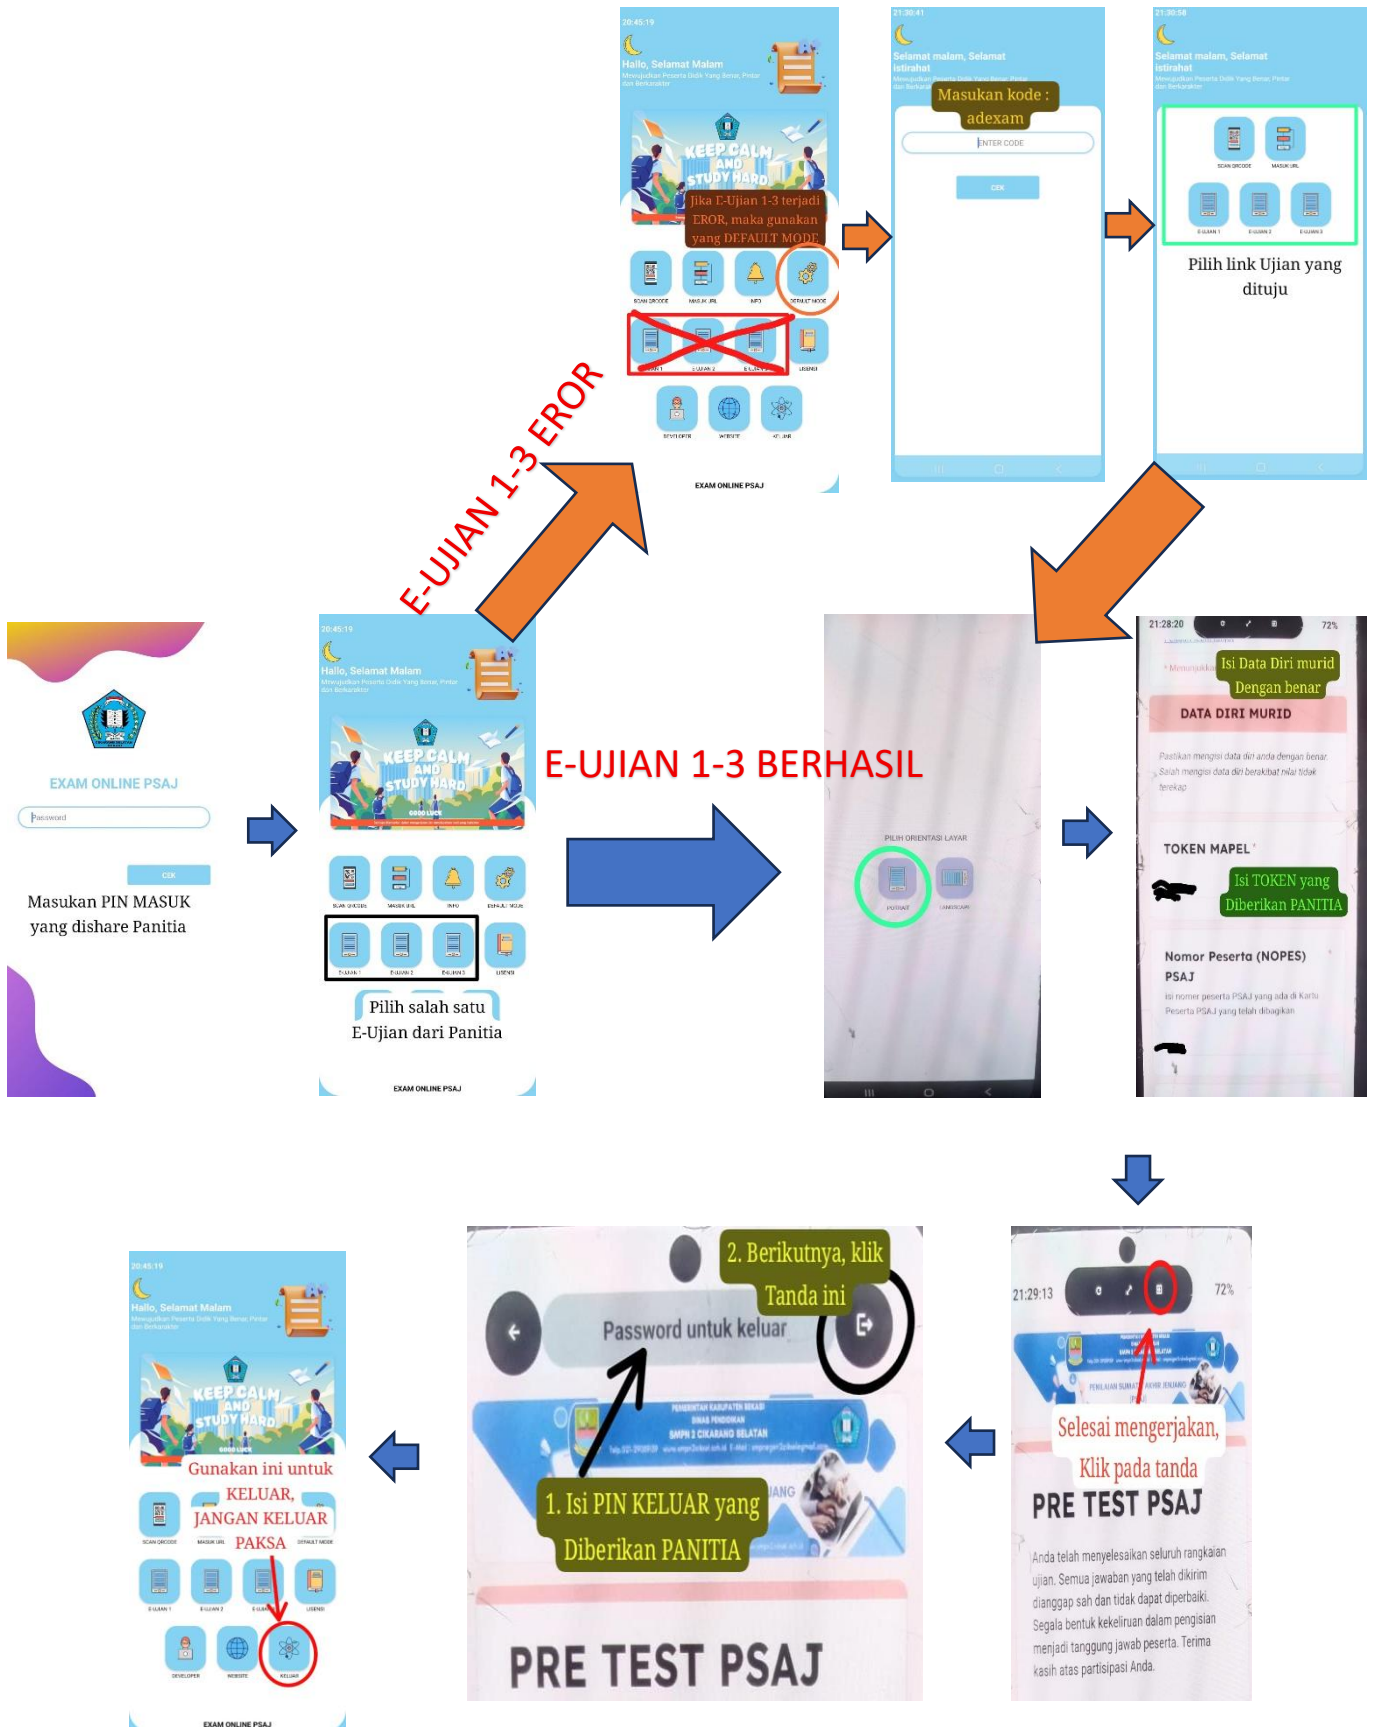

# PANDUAN GURU TENTANG APLIKASI UJIAN ONLINE CBT SMPN 2 CIKARANG SELATAN

1. Buka Aplikasi Ujian Online CBT SMPN 2 Ciksel
2. Ikuti alur yang diberikan

# PANDUAN GURU TENTANG APLIKASI UJIAN ONLINE CBT SMPN 2 CIKARANG SELATAN

## TROUBLESHOOTING APLIKASI DAN SOLUSINYA

### 1. APLIKASI DI TOLAK AKSESNYA

Solusi :

<https://www.youtube.com/shorts/JB8TagguPfA>